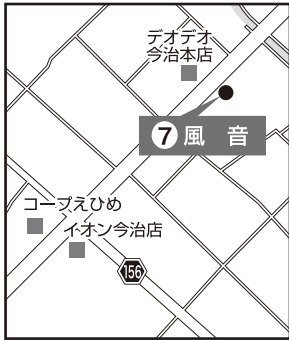

8/25 (SAT) タウンステージ・8/26 (SUN) メインステージ 会場ご案内

8/25 (sat) タウンステージスケジュール

時間帯	① どんどぶ商店街	② 千年松	③ 伯方開発総合センター	④ コンテックスタオルガーデン	⑤ 風のレストラン	⑥ 青山石工房今治店	⑦ 風音	⑧ かねと食堂	⑨ アイシネマ今治	⑩ 神戸洋酒倶楽部	⑪ のが美	⑫ アートギャラリーカフェ
連絡先	常盤町2-7-6	吉海町名駒25 0897-84-4192	伯方町叶浦甲 1688-30 0897-72-2725	宅間甲854-1 0898-23-3933	砂場町2-8-1 サンライズ糸山 0898-41-3324	高市甲319-2 0898-43-4488	馬越町2-3-35 0898-33-7337	室屋町1-2-16 0898-22-1997	共栄町2-2-20 0898-34-7155	北宝来町1-2-7 0898-25-7667	松本町1-2-7 川本ビル1F 0898-32-7705	常盤町4-2-8 タウンズビル2F 070-5687-9349
18:00												
18:30												
19:00	クラッシュ・ザ・パッチェラーズ	田部俊彦カルテット + 横山利佳子	猪俣 猛 ジャズテット	向井滋春クインテット	せきやまさし + 小田瞳	Seizan Special Jazz 5	長野幸雄 トリオ	Sun Ship				
19:30												
20:00												
20:30												
21:00												
21:30												
22:00												
22:30												
23:00												